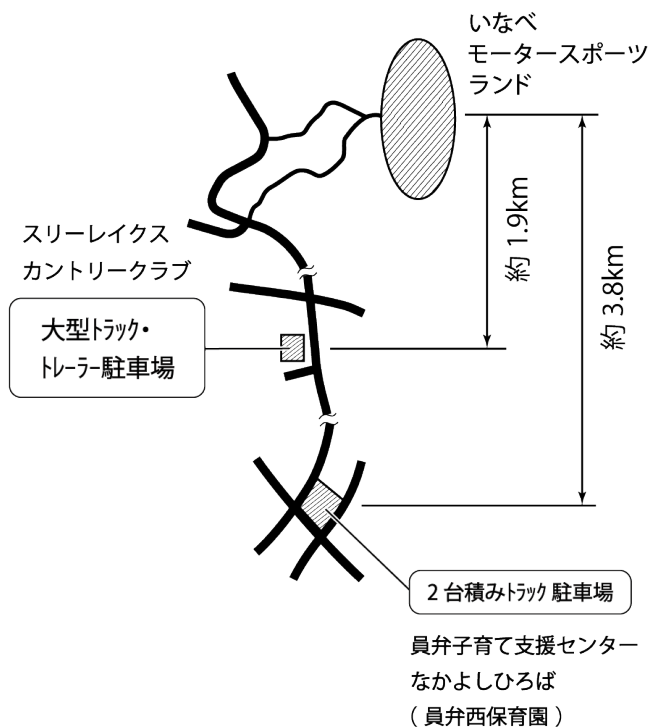

競技会開催期間中、2 t 超（2 台積みトラック） 駐車場～いなべモータースポーツランドにおいて、選手・サービス員用シャトルバスを運行いたします。

シャトルバス

- ①ハイエース（8名乗車）、②ライトエース（4名乗車）の合計2台

運行時間

3/15(土) 7:00 ～ 18:00 (予定) 《参考：ゲートオープン 8:00 ～ ゲートクローズ 18:00》

3/16(日) 朝 7:00 ～ 8:00 (予定) 《参考：ゲートオープン 6:00 》

運行休止期間：第1ヒート開始～第2ヒート終了まで

午後 第2ヒート終了直後～19:00 (予定)

- ・両日とも、2 t 超（2 台積みトラック） 駐車場～いなべモータースポーツランド間を2台体制で運行予定
- ・所要時間は片道約 15 分、運行間隔は約 30 分
- ・交通事情等により遅れる場合がございますので、あらかじめご了承ください。

※ 入口・出口は一方通行となっております。

員弁子育て支援センター  
 なかよしひろば  
 Google MAP 情報