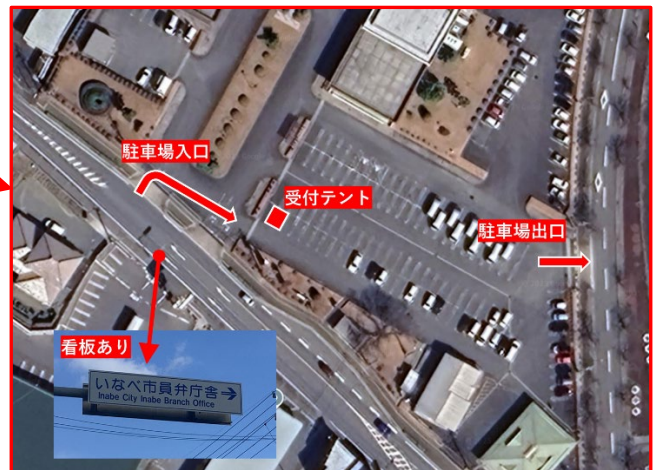

チケット販売 HP

《観戦者用特設駐車場》 ※3/16(日)のみご利用可能です（駐車料金無料）

名称：[いなべ市役所員弁支所](#)

住所：三重県いなべ市員弁町笠田新田111

Google マップ位置情報

《観戦者用特設駐車場ご利用可能日時》

3/16(日) AM7:00～PM6:00（予定）

《シャトルバス運行時間》